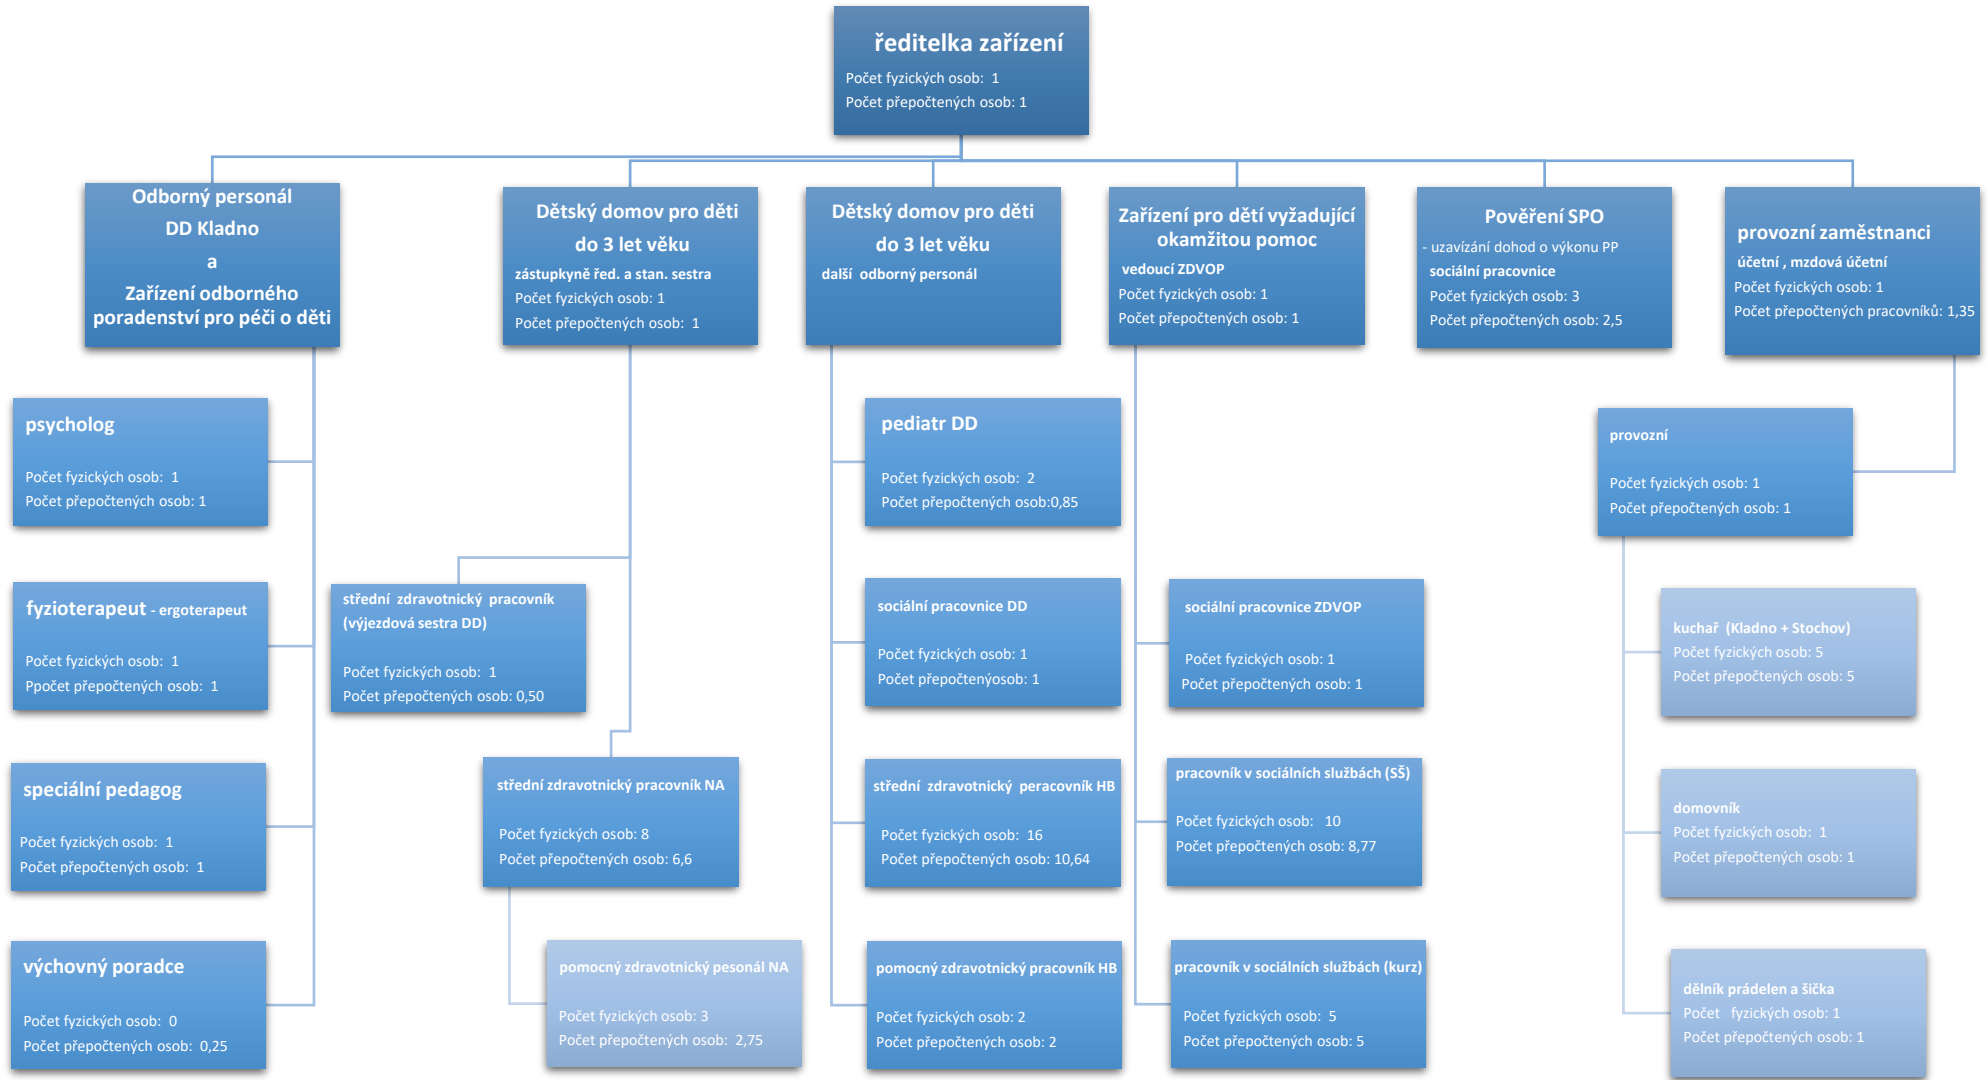

## Organizační struktura zaměstnanců Dětského centra Kladno, p.o. k 31. lednu 2020

**Pozn.:** NA – označení samostatné budovy tzv. Nového areálu, HB – označení hlavní budovy. Součástí DC Kladno, p.o. je detašované pracoviště na Stochově.

Celkový počet fyzických pracovníků k výše uvedenému datu činí 69; počet přepočtených osob je 58,58; a 3 mateřské dovolené.